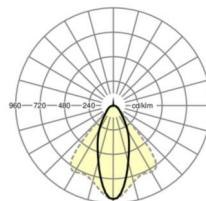

## Оптика

Оснастка	LED, цветопередача/оттенок света CRI ≥ 80 / 4000K
Допуск для координаты цветности (MacAdam)	3SDCM
Фотобиологическая безопасность (светильник)	RG1
Номинальный световой поток	8239lm
Срок службы LED	50000h L80/B10 (Tq 35°C)
светоотдача светильников	155lm/W
Угол излучения	40° (C0) / 85° (C90)
UGR поп./вдоль	19.8 / 21.5

## Механика

цвет корпуса	черный RAL 9005
размеры (LxWxH/DxH)	1531mm x 55mm x 37mm
вес (нетто)	1.9kg
Вид монтажа	сборка трековых систем, световая структура

## DEEP-LINK

<https://www.regiolux.de/ru/article/19420004034>

Ссылка	LED 8000lm 840
ηLB	100 %
Φ ↓/↑	99 % / 1 %
UGR поп./вдоль	19.8 / 21.5

размеры

L	1531 mm	Длина
B	55 mm	Ширина
H	37 mm	Высота