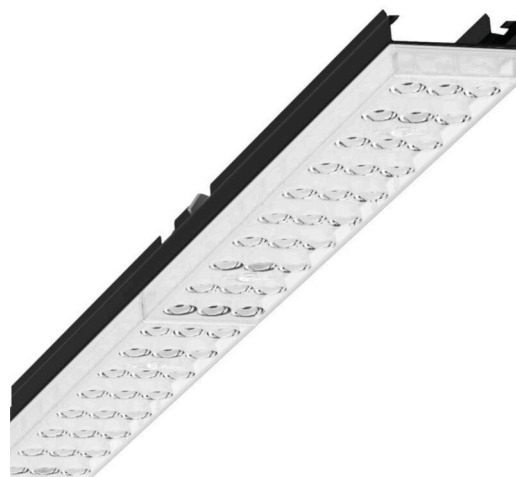

Лампо- и прибородержатели - Individual.Lens.Optic - прямой узконаправленный свет - без видимых стыков

Ламподержатель из оцинкованного стального профиля, поверхность покрыта лаком на полиэфирной смоле. Крепление без инструментов с нажимными затворами, встроенными в конструкцию, обеспечивают защиту от кражи и взлома. Цвет корпуса черный RAL 9005; Прямой узконаправленный свет, распространяющийся через линзу «Individual.Lens.Optic» из пластика ПММА. Оптика отдельных линз делает сборку и установку предельно удобными, плоскость легко чистится. Тройные ряды из отдельных линз и лампо-/прибородержатели, идеально согласованные между собой, обеспечивают цельный вид без стыков и неравномерностей. Подключение к электросети через штатную 3-полюсную штекерную деталь для быстрой сборки, со свободным выбором фаз. Встроенный механизм для правильной сборки для быстрого установки. Сменные блоки, позволяющие легко модернизировать освещение, существенно продлевают срок службы всей осветительной установки.

## Оптика

Оснастка	LED, цветопередача/оттенок света CRI ≥ 80 / 4000K
Допуск для координаты цветности (MacAdam)	3SDCM
Фотобиологическая безопасность (светильник)	RG1
Номинальный световой поток	8239lm
Срок службы LED	50000h L80/B10 (Tq 35°C)
светоотдача светильников	155lm/W
Угол излучения	40° (C0) / 85° (C90)
UGR поп./вдоль	19.8 / 21.5

## Механика

цвет корпуса	черный RAL 9005
размеры (LxWxH/DxH)	1531mm x 55mm x 37mm
вес (нетто)	1.9kg
Вид монтажа	сборка трековых систем, световая структура

## DEEP-LINK

<https://www.regiolux.de/ru/article/19420004034>

Ссылка	LED 8000lm 840
ηLB	100 %
Φ ↓/↑	99 % / 1 %
UGR поп./вдоль	19.8 / 21.5

размеры

L	1531 mm	Длина
B	55 mm	Ширина
H	37 mm	Высота