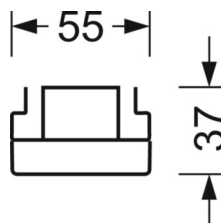

## Механика

цвет корпуса	черный RAL 9005
размеры (LxWxH/DxH)	1531mm x 55mm x 37mm
вес (нетто)	1.9kg
Вид монтажа	сборка трековых систем, световая структура

## DEEP-LINK

<https://www.regiolux.de/ru/article/19420004034>

Ссылка	LED 8000lm 840
ηLB	100 %
Φ ↓/↑	99 % / 1 %
UGR поп./вдоль	19.8 / 21.5

размеры

L	1531 mm	Длина
B	55 mm	Ширина
H	37 mm	Высота