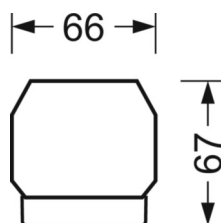

## Механика

цвет корпуса	черный RAL 9005
размеры (LxWxH/DxH)	1531mm x 55mm x 37mm
вес (нетто)	1.9kg
Вид монтажа	сборка трековых систем, световая структура

## DEEP-LINK

<https://www.regiolux.de/ru/article/19420004034>

Ссылка	LED 8000lm 840
ηLB	100 %
Φ ↓/↑	99 % / 1 %
UGR поп./вдоль	19.8 / 21.5

размеры

L	1531 mm	Длина
B	55 mm	Ширина
H	37 mm	Высота